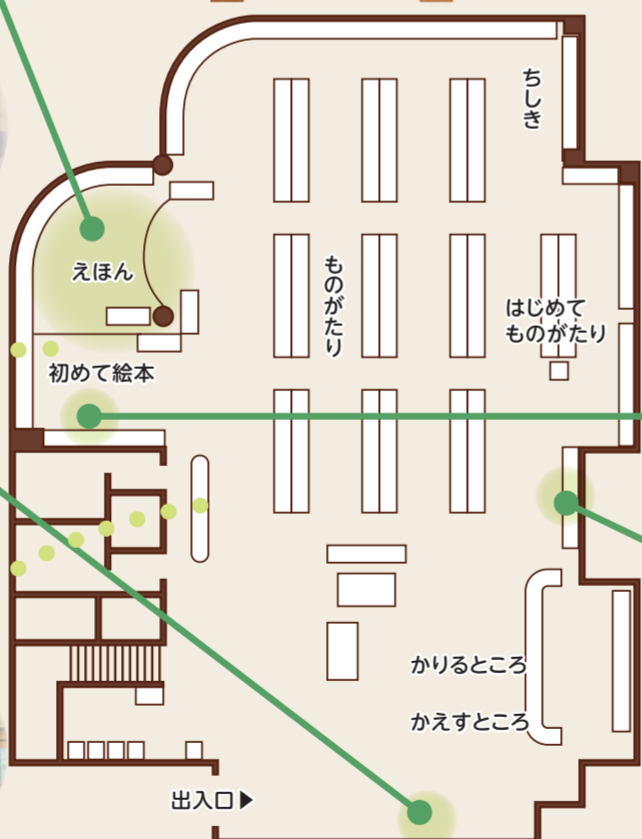

## リユース文庫

家庭で不要になった本が  
毎月約500冊持ち込まれ  
ます。図書館の蔵書として  
活用しているほか、希望者  
へ提供することで読書活  
動を推進し、ごみの削減と  
なっています。

区役所1階・資源循環局  
泉事務所にも設置!

## 1階 こどもとじょしつ

約36,000冊の児童書があります。  
赤ちゃんと一緒に読める「初めて絵本」コーナーや、  
絵本を卒業して一人でおはなしを読むための  
「はじめてものがたり」コーナーなどがあります。

## ここが便利!新図書館情報システム /

検索結果から本の置き場所が案内図で表示!  
検索結果の「Map」をクリックすると、館内のどこにあるかを  
赤い目印で表示されます!

高橋司書